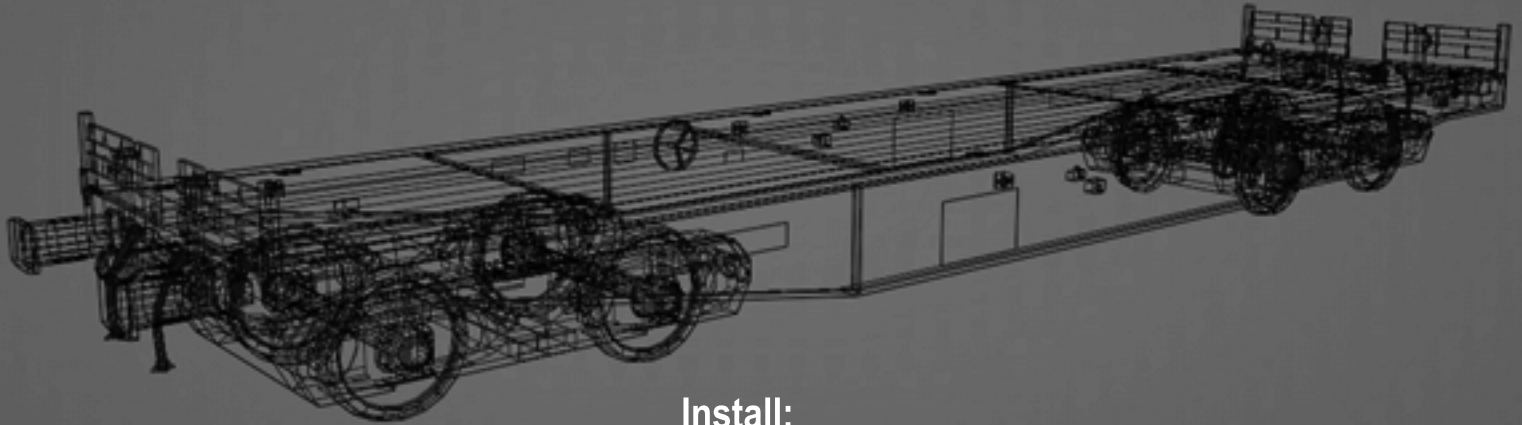

Dutch-TrainSimulations

Slmmps wagons v1.1

Inc. Defensie variant met 40ft camo container, Howitzer en een Marder en een
VolkerRail zonder cargo
Inc. 2 QD Preloads

Install:

1. Kopieer de inhoud naar de Railworks map
2. in object filter DTS_NL\RailVehicles aanvinken
3. onder rolling stock, DTS_NL - Slmmps

v1.0 - First release

v1.1 Volker wagon sounds toegevoegd en traanplaatvloer aangepast

Release notes:

**De wagon sounds zijn gemaakt door ChronicalCae
FRED script door sjef61**

Het is in géén geval toegestaan het pakket
en/of de delen van de inhoud hiervan zonder toestemming van de maker te verspreiden of
beschikbaar te stellen voor verspreiding in welke vorm dan ook.