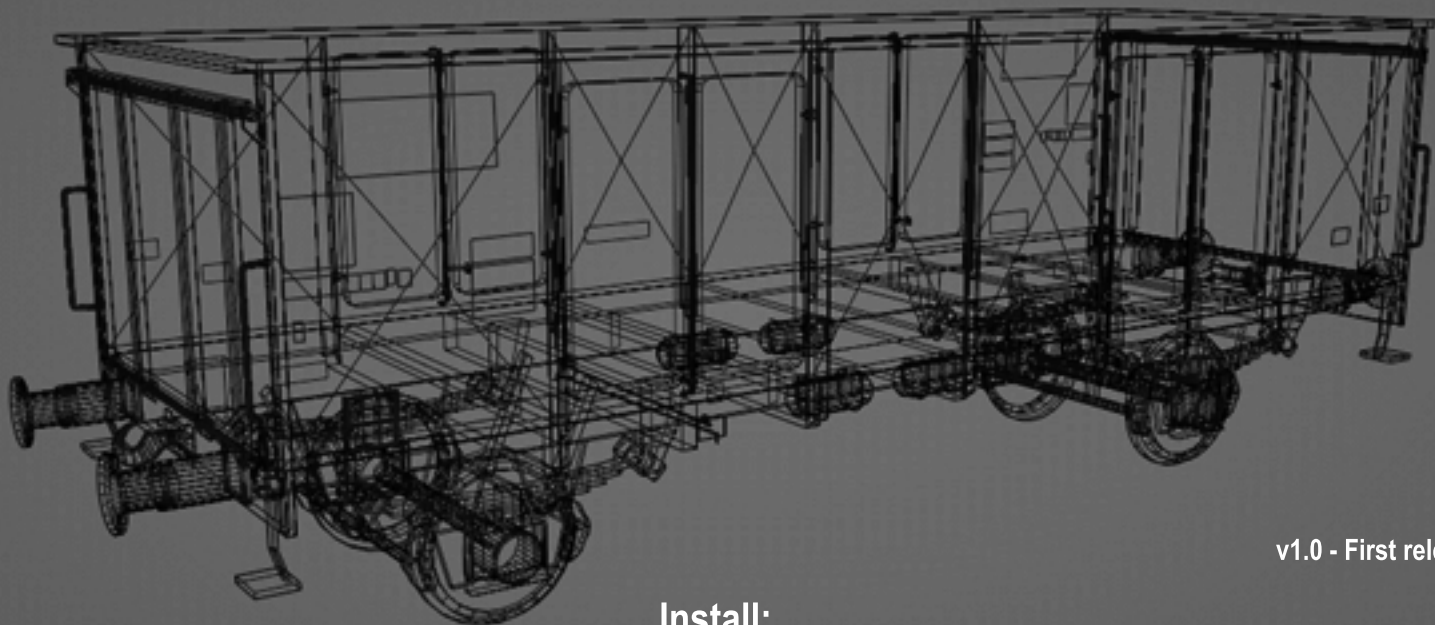

# Dutch-TrainSimulations

GTOW v1.0

v1.0 - First release

## Install:

1. Kopieer de inhoud naar de Railworks map
2. in object filter DTS\_NL\RailVehicles aanvinken
3. onder rolling stock, DTS\_NL - GTOW